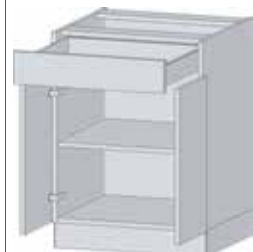

Alsó két ajtós mosogató

A/80/2A/M
A/90/2A/M

Méret:
72 x 80 x 56
72 x 90 x 56

Alsó két ajtós

A/60/2A
A/80/2A
A/90/2A

Méret:
72 x 60 x 56
72 x 80 x 56
72 x 90 x 56

Alsó két ajtós egy fiókos

A/30/2A/1F
A/80/2A/1F
A/90/2A/1F

Méret:
72 x 30 x 56
72 x 40 x 56
72 x 45 x 56
72 x 60 x 56
72 x 80 x 56
72 x 90 x 56
72 x 120 x 56

Felső nyitott végzáró

F/72/30/NYS

Méret:
72 x 30 x 30 x 32

Felső nyitott

F/72/15/NY
F/72/30/NY

Méret:
72 x 15 x 32
72 x 30 x 32