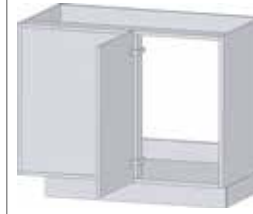

Alsó szekrények:

<p>Alsó egy ajtós</p> 	<p>A/30/1A - A/40/1A A/45/1A - A/50/1A A/60/1A</p> <p>Méret: 72 x 30 x 56 72 x 40 x 56 72 x 45 x 56 72 x 50 x 56 72 x 60 x 56</p>	<p>Alsó egy ajtós egy fiókos</p> 	<p>A/30/1A/1F A/40/1A/1F A/45/1A/1F A/60/1A/1F</p> <p>Méret: 72 x 30 x 56 72 x 40 x 56 72 x 45 x 56 72 x 60 x 56</p>	<p>Frontazonos saroktakarás</p> 	<p>Alsó egy ajtós kihúzható</p> 	<p>A/15/1A/KIHÚZ A/30/1A/KIHÚZ</p> <p>Méret: 72 x 60 x 56 72 x 80 x 56 72 x 90 x 56</p>	<p>Alsó egy ajtós mosogatós</p> 	<p>A/45/1A/M A/60/1A/M</p> <p>Méret: 72 x 45 x 56 72 x 60 x 56</p>
---	---	---	--	--	--	---	--	--

Alsó tűzhely tartós

A/60/T/F

Méret:
72 x 60 x 56

Alsó sarok twin corner

A/110/1A/S/TWIN

Méret:
72 x 110 x 56

Alsó sarok kifordítható kosár

A/110/1A/FÉL
KIFORD. KOSÁR

Méret:
72 x 110 x 56

Alsó sarok mosogató

A/110/1A/S/M

Méret:
72 x 110 x 56

Alsó sarok

A/110/1A/S

Méret:
72 x 110 x 56

Alsó nyitott végzáró