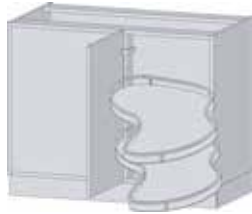

Alsó szekrények:

<p>Alsó egy ajtós</p> 	<p>A/30/1A - A/40/1A A/45/1A - A/50/1A A/60/1A</p> <p>Méret: 72 x 30 x 56 72 x 40 x 56 72 x 45 x 56 72 x 50 x 56 72 x 60 x 56</p>	<p>Alsó egy ajtós egy fiókos</p> 	<p>A/30/1A/1F A/40/1A/1F A/45/1A/1F A/60/1A/1F</p> <p>Méret: 72 x 30 x 56 72 x 40 x 56 72 x 45 x 56 72 x 60 x 56</p>	<p>Frontazonos saroktakarás</p> 	<p>Alsó egy ajtós kihúzható</p> 	<p>A/15/1A/KIHÚZ A/30/1A/KIHÚZ</p> <p>Méret: 72 x 60 x 56 72 x 80 x 56 72 x 90 x 56</p>	<p>Alsó egy ajtós mosogatós</p> 	<p>A/45/1A/M A/60/1A/M</p> <p>Méret: 72 x 45 x 56 72 x 60 x 56</p>
---	---	---	--	--	--	---	--	--

Alsó tűzhely tartós

A/60/T/F

Méret:
72 x 60 x 56

Alsó sarok twin corner

A/110/1A/S/TWIN

Méret:
72 x 110 x 56

Alsó sarok kifordítható kosár

A/110/1A/FÉL
KIFORD. KOSÁR

Méret:
72 x 110 x 56

Alsó sarok mosogató

A/110/1A/S/M

Méret:
72 x 110 x 56

Alsó sarok

A/110/1A/S

Méret:
72 x 110 x 56

Alsó nyitott végzáró